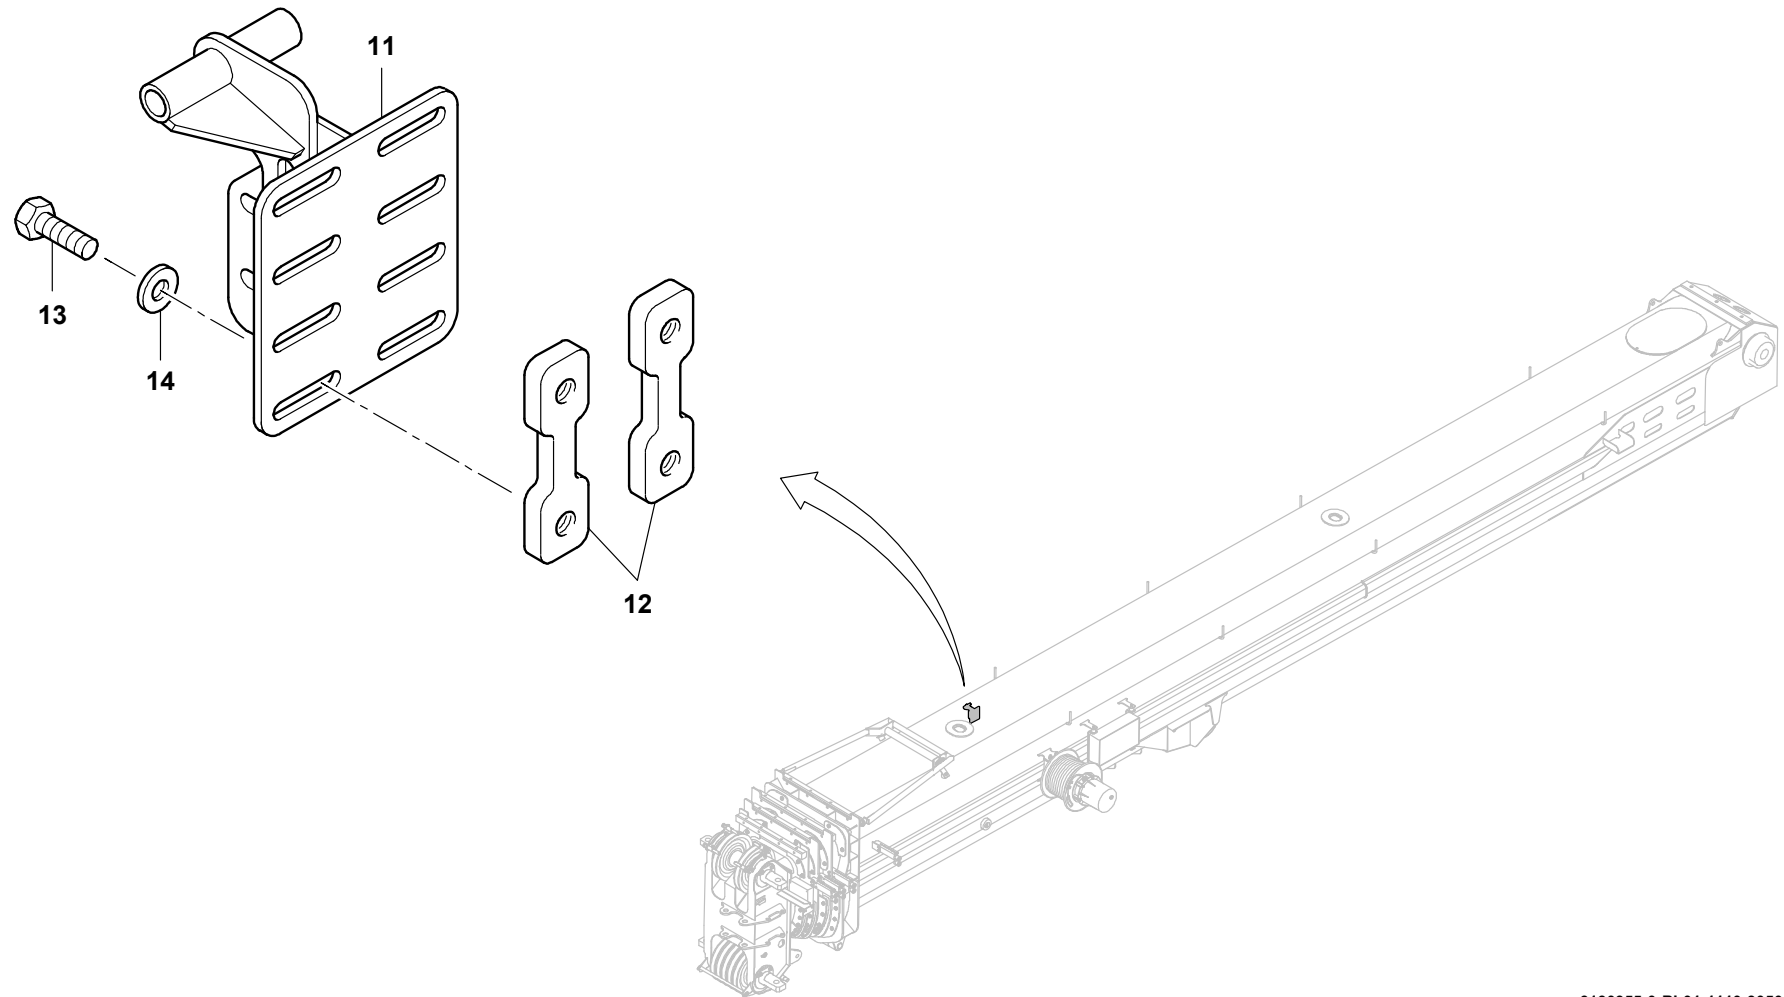

GROVEANBAUTEILE TELESKOP AUSLEGER 6,3 M TEIL
COMPONENT PARTS TELESCOPIC BOOM, 6,3 M PARTBILD TAFEL
PICTORIAL DISPLAY**GMK 3050**
BE 710
G 173

11.10

3130355-ETL #

1/1

3130355-0-BL01-1110-3050